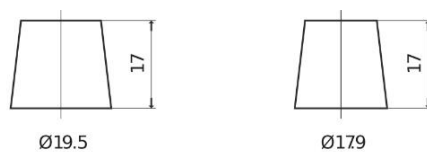

Sortimentslista

Batterier till Marin och Fritid

Dual TR570

Best. nr.	TR570
Technology	Flooded
EAN/GTIN	3661024057752
Spänning	12 V
Kapacitet	120.0 Ah
CCA	760 A
Watt hour	570 Wh
Längd	349 mm
Bredd	175 mm
Höjd	235 mm
Kärl	D02
Polställning	ETN 1
Poltyp	EN taper post
Fästklack	B0
Vikt (kan variera)	27.30 kg

Polställning

Poltyp

Fästklack

Design, funktioner och specifikationer kan ändras utan föregående meddelande. Vi fransäger oss alla utfästelser eller garantier, uttryckliga eller underförstådda, angående data eller rekommendationer, och ska under inga omständigheter hållas ansvariga för någon förlust eller skada som påstås ha uppstått som ett resultat. Vissa produkter kanske inte är tillgängliga på din lokala marknad.